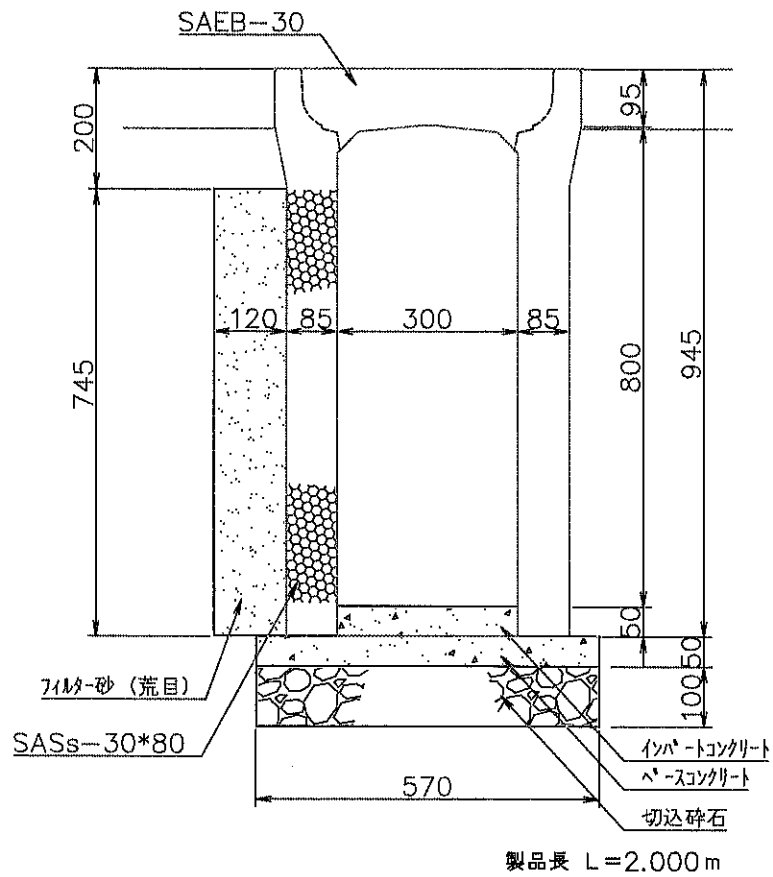

透水性門型側溝SASs-30*80 構造図 S=1/10
(消音タイプ)

透水性門型側溝SASs-30*80 構造図 S=1/10
(消音タイプ)

透水性門型側溝SAS-30*80 構造図 S=1/10
(消音タイプ)

透水性門型側溝SAS-30*80 構造図 S=1/10
(消音タイプ)