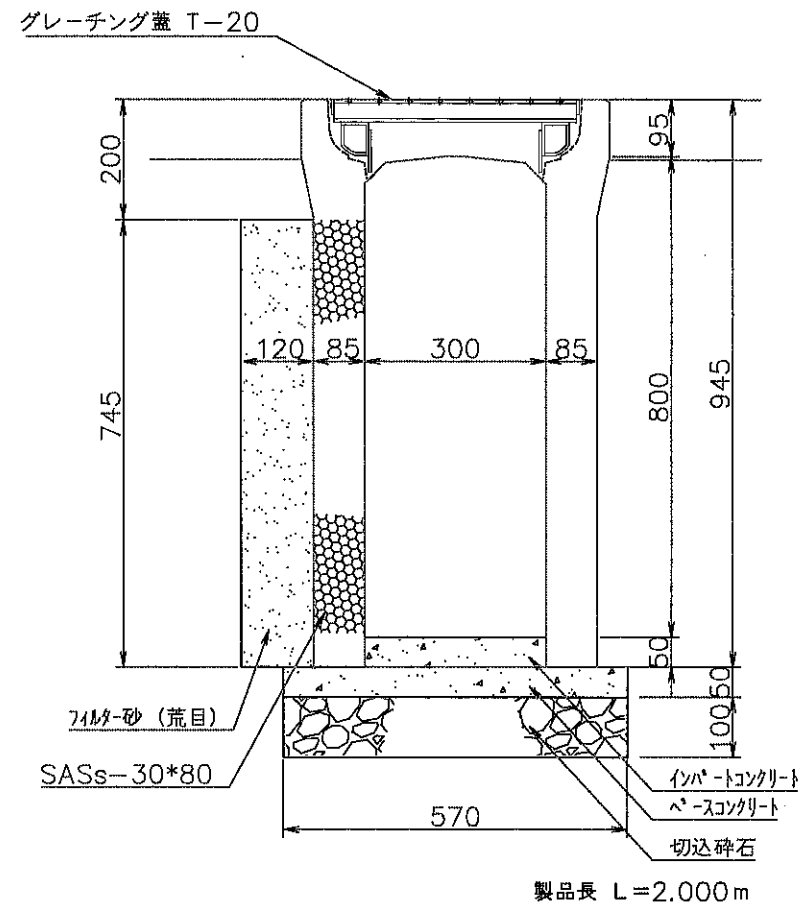

透水性門型側溝SASs-30*80 構造図 S=1/10
(消音タイプ)

透水性門型側溝SASs-30*80 構造図 S=1/10
(消音タイプ)

透水性門型側溝SAS-30*80 構造図 S=1/10
(消音タイプ)

透水性門型側溝SAS-30*80 構造図 S=1/10
(消音タイプ)