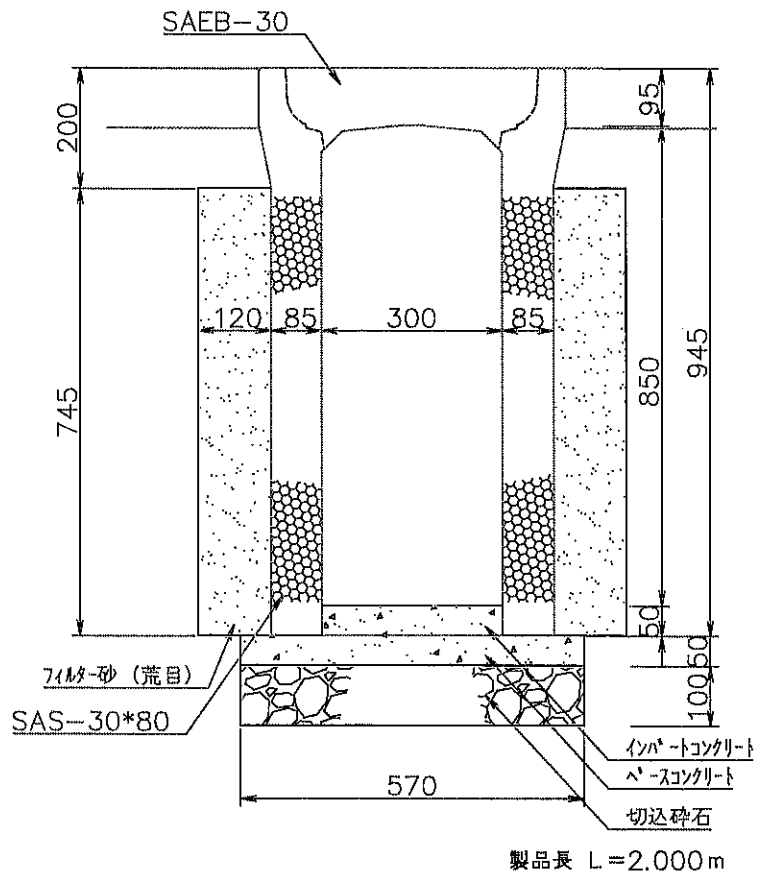

透水性門型側溝SASs-30*80 構造図 S=1/10
(消音タイプ)

透水性門型側溝SASs-30*80 構造図 S=1/10
(消音タイプ)

透水性門型側溝SAS-30*80 構造図 S=1/10
(消音タイプ)

透水性門型側溝SAS-30*80 構造図 S=1/10
(消音タイプ)