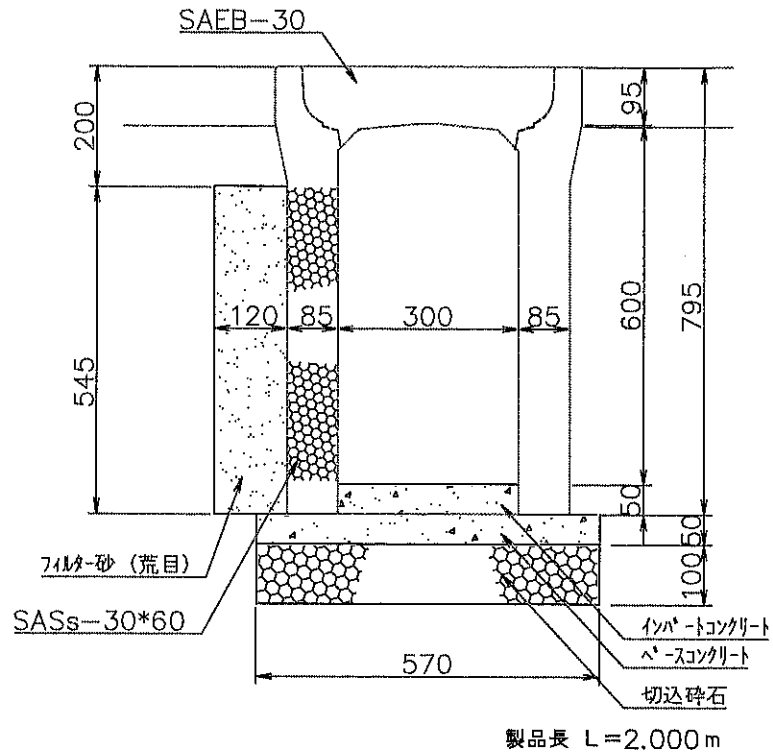

透水性門型側溝SASs-30\*60 構造図  
(消音タイプ) S=1/10

透水性門型側溝SASs-30\*60 構造図  
(消音タイプ) S=1/10

透水性門型側溝SAS-30\*60 構造図  
 (消音タイプ) S=1/10

透水性門型側溝SAS-30\*60 構造図  
 (消音タイプ) S=1/10