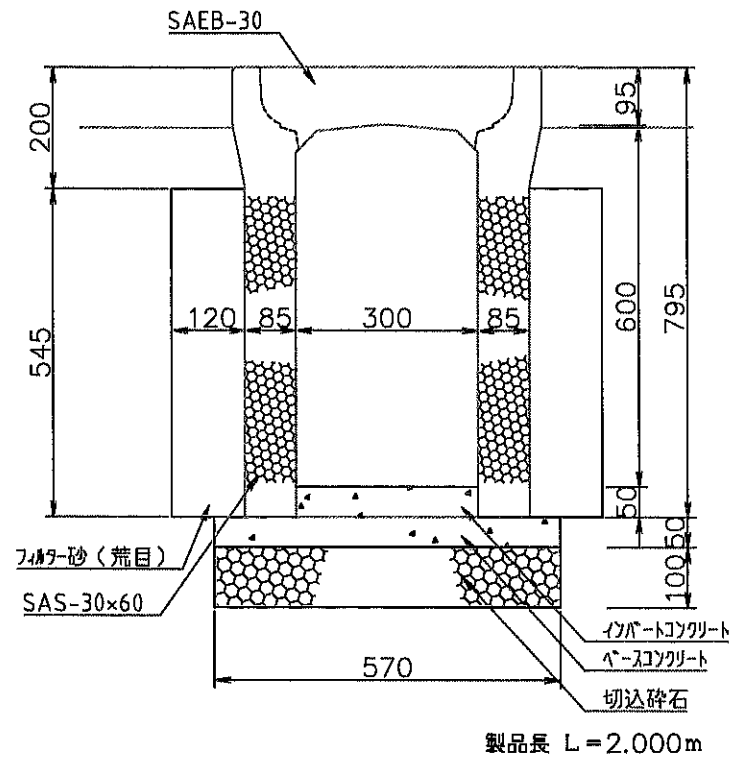

透水性門型側溝SASs-30\*60 構造図  
(消音タイプ) S=1/10

透水性門型側溝SASs-30\*60 構造図  
(消音タイプ) S=1/10

透水性門型側溝SAS-30\*60 構造図  
 (消音タイプ) S=1/10

透水性門型側溝SAS-30\*60 構造図  
 (消音タイプ) S=1/10