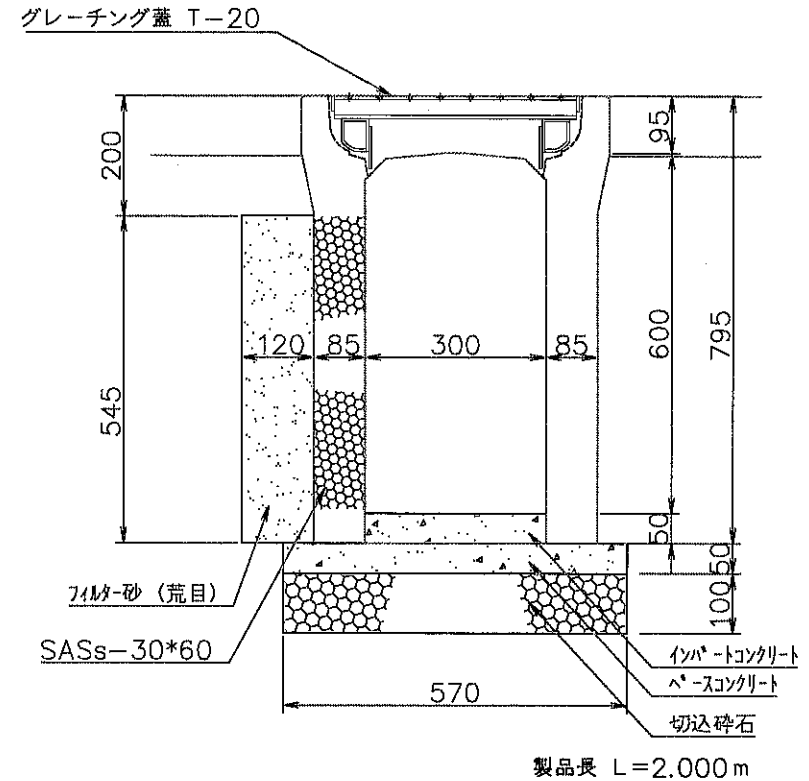

透水性門型側溝SASs-30\*60 構造図  
(消音タイプ) S=1/10

透水性門型側溝SASs-30\*60 構造図  
(消音タイプ) S=1/10

透水性門型側溝SAS-30\*60 構造図  
 (消音タイプ) S=1/10

透水性門型側溝SAS-30\*60 構造図  
 (消音タイプ) S=1/10