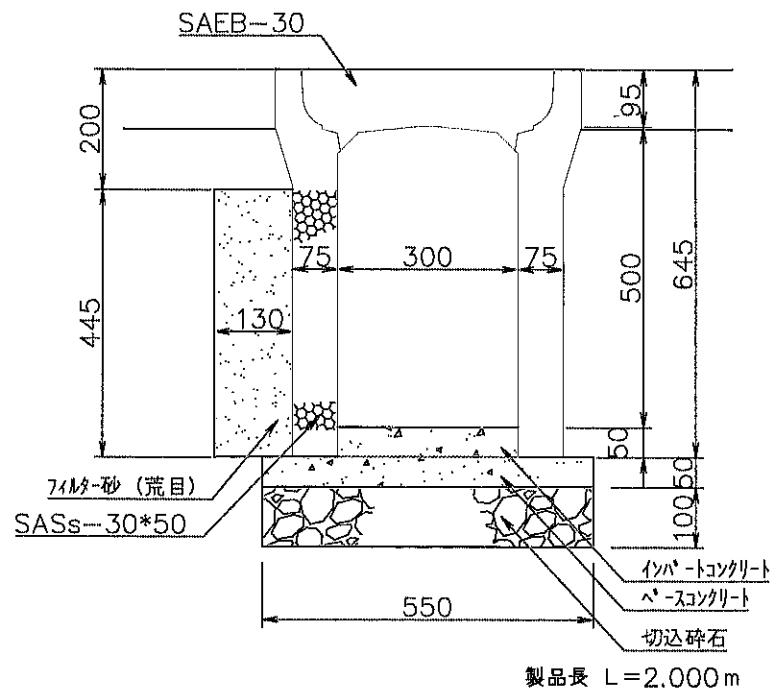

透水性門型側溝SASs-30\*50 構造図 S=1/10  
(消音タイプ)

透水性門型側溝SASs-30\*50 構造図 S=1/10  
(消音タイプ)

透水性門型側溝SAS-30\*50 構造図 S=1/10  
(消音タイプ)

透水性門型側溝SAS-30\*50 構造図 S=1/10  
(消音タイプ)