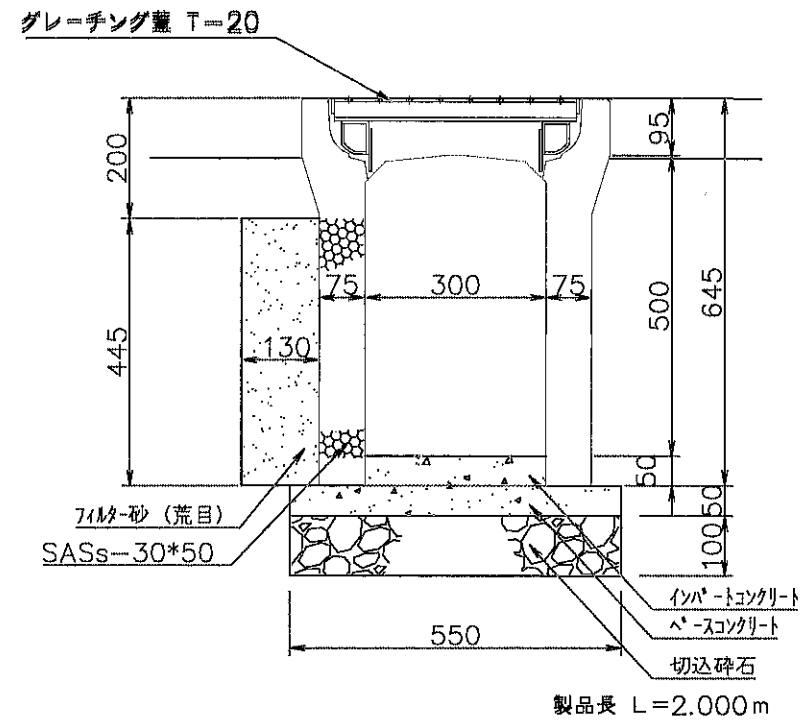

透水性門型側溝SASs-30\*50 構造図 S=1/10  
(消音タイプ)

透水性門型側溝SASs-30\*50 構造図 S=1/10  
(消音タイプ)

透水性門型側溝SAS-30\*50 構造図 S=1/10  
(消音タイプ)

透水性門型側溝SAS-30\*50 構造図 S=1/10  
(消音タイプ)