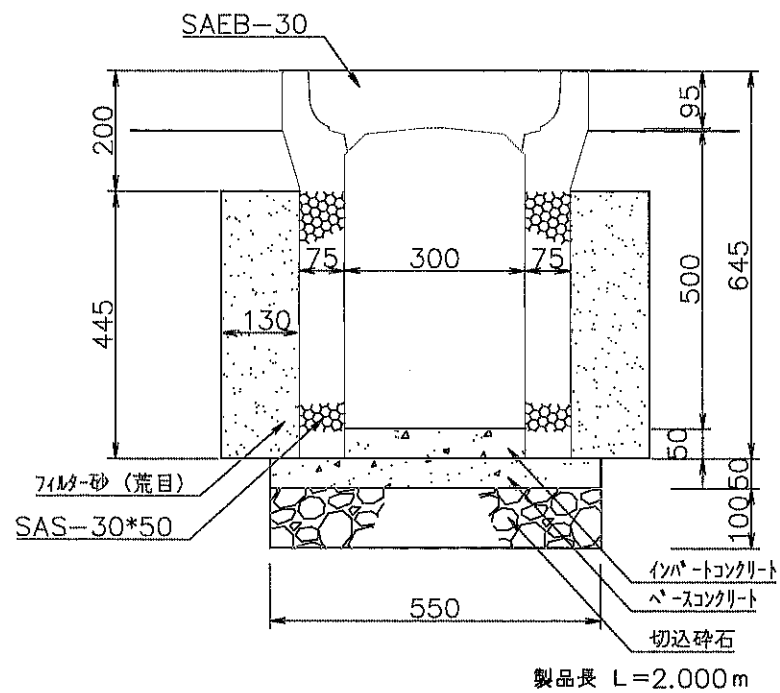

透水性門型側溝SASs-30\*50 構造図 S=1/10  
(消音タイプ)

透水性門型側溝SASs-30\*50 構造図 S=1/10  
(消音タイプ)

透水性門型側溝SAS-30\*50 構造図 S=1/10  
(消音タイプ)

透水性門型側溝SAS-30\*50 構造図 S=1/10  
(消音タイプ)