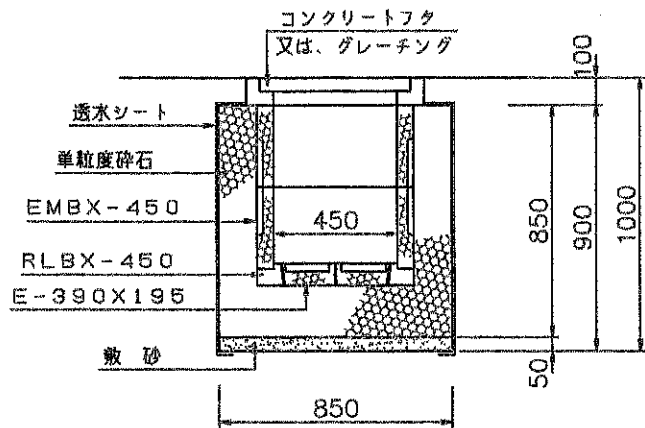

浸透柵 EMBX-450 構造図

S=1/20

浸透柵 EMBX-450 構造図
(側塊 H150 使用)

S=1/20

浸透柵 EMBX-450 構造図
(側塊 H300 使用)

S=1/20