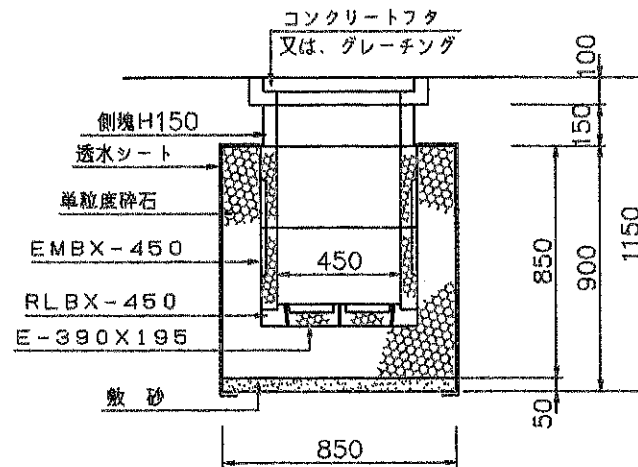

浸透柵 EMBX-450 構造図

S=1/20

浸透柵 EMBX-450 構造図
(側塊 H150 使用)

S=1/20

浸透柵 EMBX-450 構造図
(側塊 H300 使用)

S=1/20